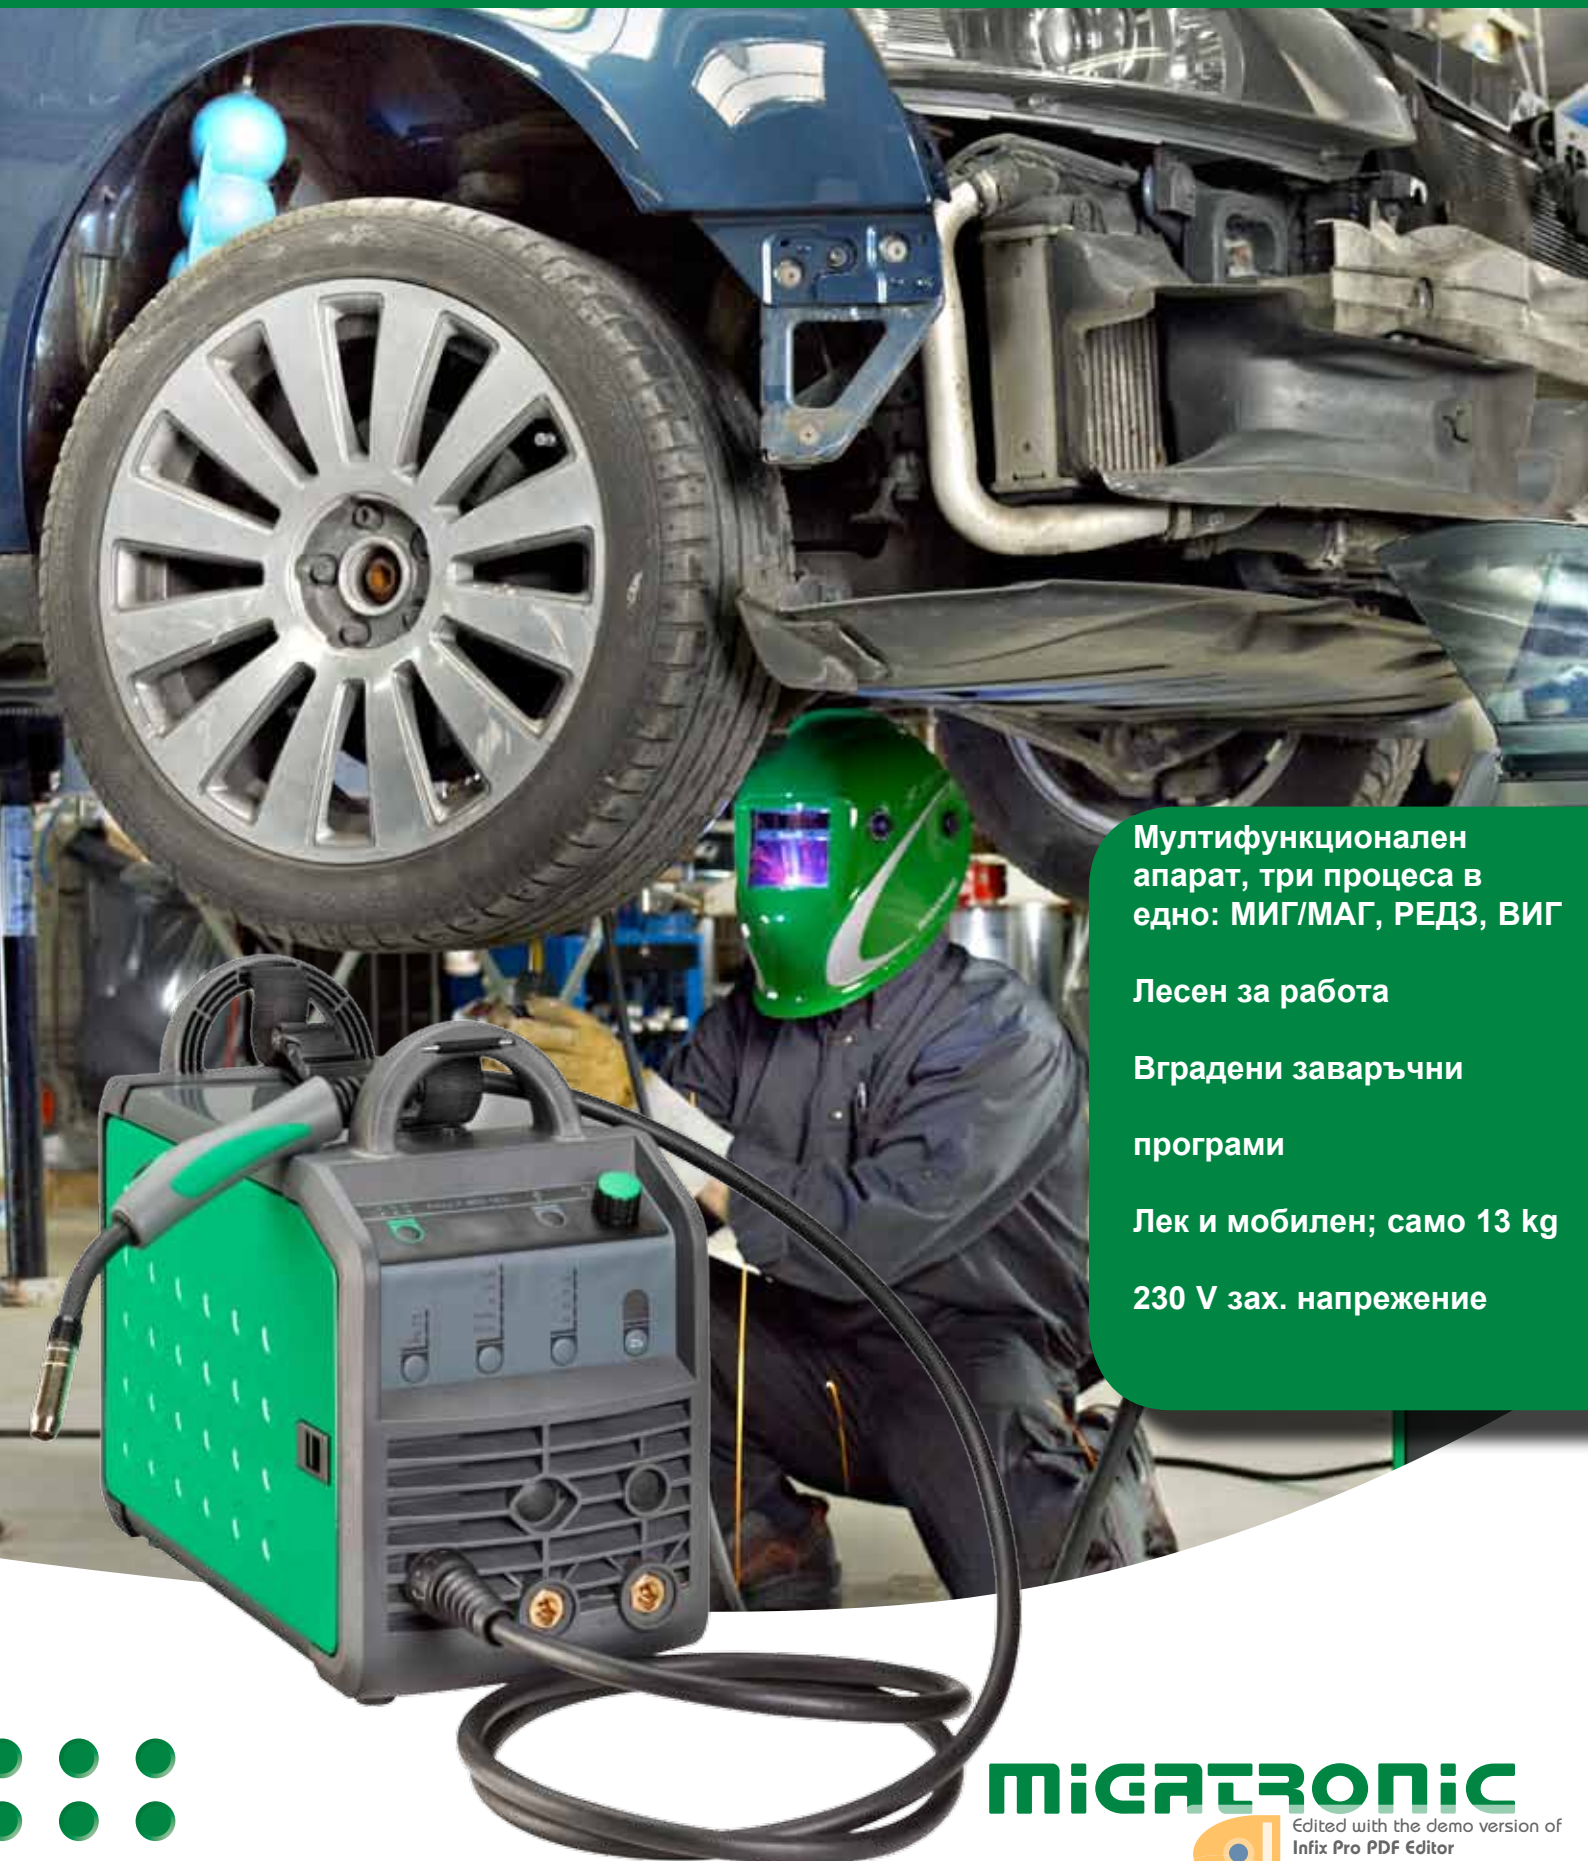

RALLYMIG 161i

Мултифункционален
апарат, три процеса в
едно: МИГ/МАГ, РЕДЗ, ВИГ

Лесен за работа

Вградени заваръчни
програми

Лек и мобилен; само 13 kg

230 V зах. напрежение

MICATRONIC

Edited with the demo version of
Infix Pro PDF Editor

To remove this notice, visit:
www.iceni.com/unlock.htm

RallyMIG 161i

– ръчен, мобилен и многообразен апарат

Ръкохватката на бренера с 360-градусово извиване на гърлото

RallyMIG 161i

– 3 в 1

RallyMIG 161i е ръчен, мобилен и мултифункционален заваръчен апарат. RallyMIG 161i е разработен като компактен мултипроцесен апарат, основно за МИГ/МАГ заваряване, но е възможно и РЕД заваряване; съвременен еднофазен 230 V инвертор, подходящ за сервиси и работа на открито.

Синергично МИГ заваряване

След като веднъж изберете МИГ процес на дигиталния панел и въведете вашата комбинация тел/ газ, RallyMIG 161i е готов за работа; просто включете, натиснете и заварявайте.

Синергичен МИГ означава, че заваръчните параметри могат да бъдат настроени от един бутон или от дистанционното управление на бренера (допълнителна характеристика) с 360-градусово извиване на гърлото, за по-добър комфорт и редуциран риск от грешки. Независимо дали използвате като защитен газ чист CO₂ или аргон, използвате 5 kg тел за заваряване или завароспяване, апаратът разполага с необходимата програма.

Апаратът е готов за заваряване ...

RallyMIG 161i има характеристика PFC - Power Factor Correction. PFC позволява заваряване с дълги захранващи кабели с предпазител 16 A.

ТОКОИЗТОЧНИК	RallyMIG 161i
Зах. напрежение:	1x230 V
Предпазител	16 A
Диапазон на тока:	20-160 A
ПВ: МИГ 20°C	160 A 40% 145 A 60% 135 A 100%
Степен на защита:	IP 23
Напрежение на празен ход:	75 V
Размери Д x Ш x В, cm	45 x 23 x 37
Тегло:	13 kg
Стандарт:	EN 60974-1/-10